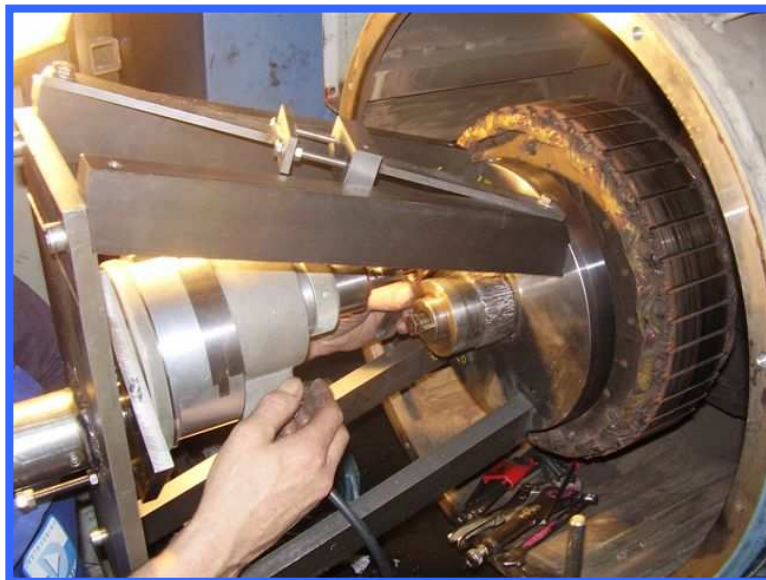

Teamwork bij Dewilde Engineering : 25 vakmensen staan tot uw dienst

Industriële herstelling

Heroplassen en naslijpen van een generator-as op een stoomboot van het jaar 1921.

Vorbereiding bij Dewilde Engineering

Realisatie ter plaatse

Flash mei 2006

Machinebouw

Projekt : Manipulatie van 4200 pizza's per uur

Ontwerp studiebureel

Montage bij Dewilde Engineering

Situatie vooraf bij de klant

Tests vooraf bij Dewilde Engineering