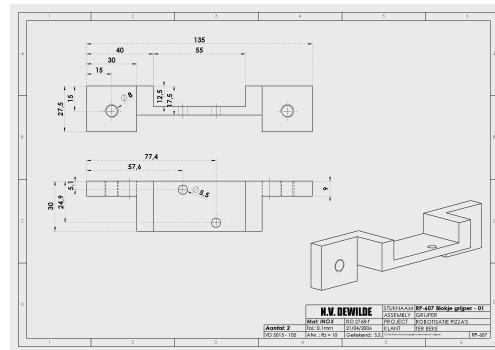

Realisatie ter plaatse

Flash mei 2006

Machinebouw

Projekt : Manipulatie van 4200 pizza's per uur

Ontwerp studiebureel

Montage bij Dewilde Engineering

Situatie vooraf bij de klant

Tests vooraf bij Dewilde Engineering